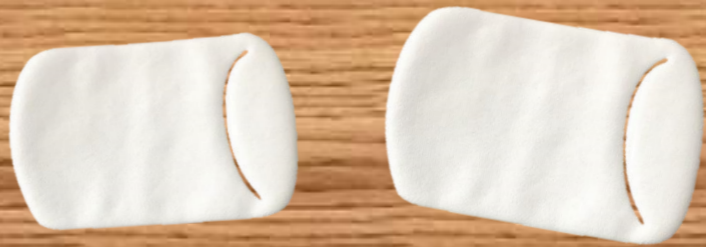

フチシリース	120円
---------------	-------------

ポテトチップス	150円
かっぱえびせん	150円
ドリス	150円

柿の種	100円
柿の種(わさび)	100円

マシュマロ	350円
--------------	-------------

アンパンマンラムネ	150円
------------------	-------------

じゃがいこ Lサイズ	200円
-------------------	-------------