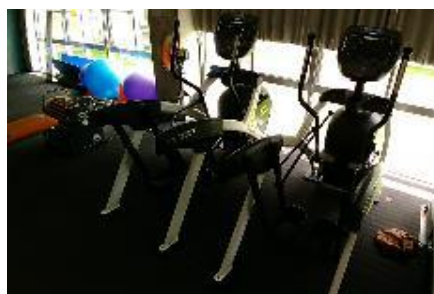

～有酸素系～

・背もたれ付きバイク  
(リカンベントバイク)

・エアロバイク

・ニューステップ

・アークトレーナー

・トレッドミル  
(ランニングマシン)

・ソニックス

・ベルトバイブレーター

# ～筋トレマシン (レジスタンス系)～

・レッグ・エクステンション、カール

・チェストプレス

・レッグプレス、カーフレイズ

・オーバーヘッドプレス

・アブドミナル、バック

・ラットプルダウン

・フライ

## ～ダンベル・ファンクショナル系～

・ダンベルエリア

・各種ダンベル1kg～20kg

・アブドミナルボード

・バックエクステンション