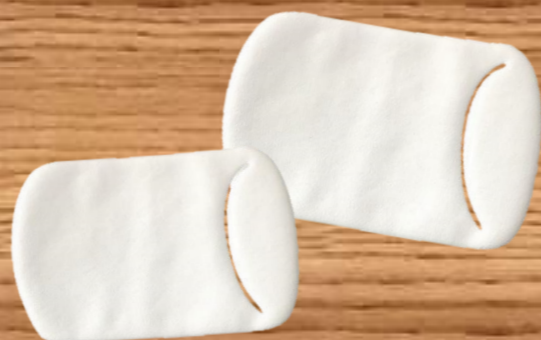

ポテトチップス	150円
わさビーフ	150円
かっぱえびせん	150円
ドリス	150円

柿の種	100円
柿の種(わさび)	100円

フリッツ	150円
フキシリーズ	120円
アンパンマンラムネ	150円
4連おかしシリーズ	200円
じゃがいこ Lサイズ	200円
マシュマロ	350円