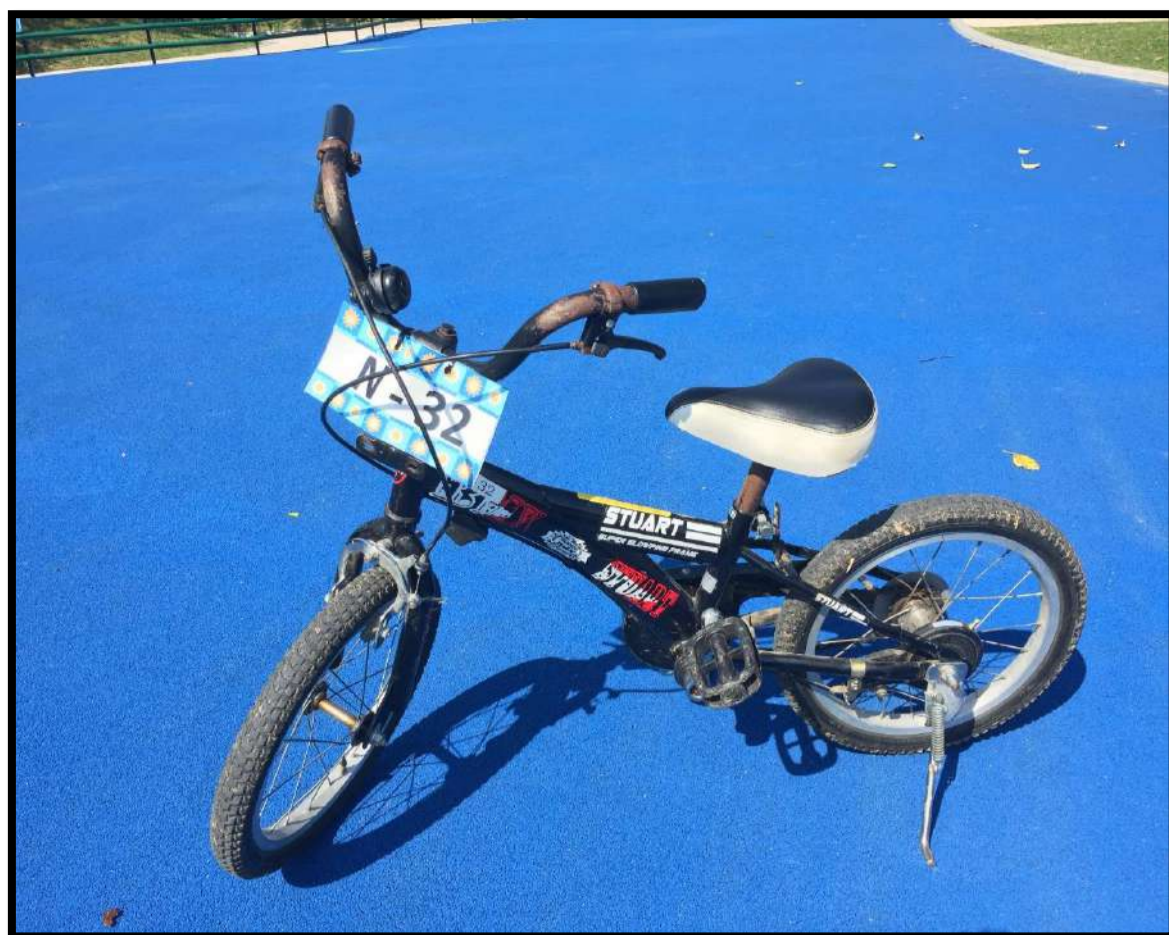

ストライダー

～8台～

12インチ
(補助輪付)

～10台～

12インチ
手押し棒付
(補助輪付)

～8台～

16インチ

~36台~

16インチ
(補助輪付)

~93台~

16インチ
手押し棒付
(補助輪付)

~2台~

20インチ

~56台~

22インチ

~23台~

24インチ

~49台~

26インチ
～49台～

ブレイブボード
～10台～

< ↓H30.11.10 貸出開始 ↓ >

2人乗り自転車
タンデム

～3台～